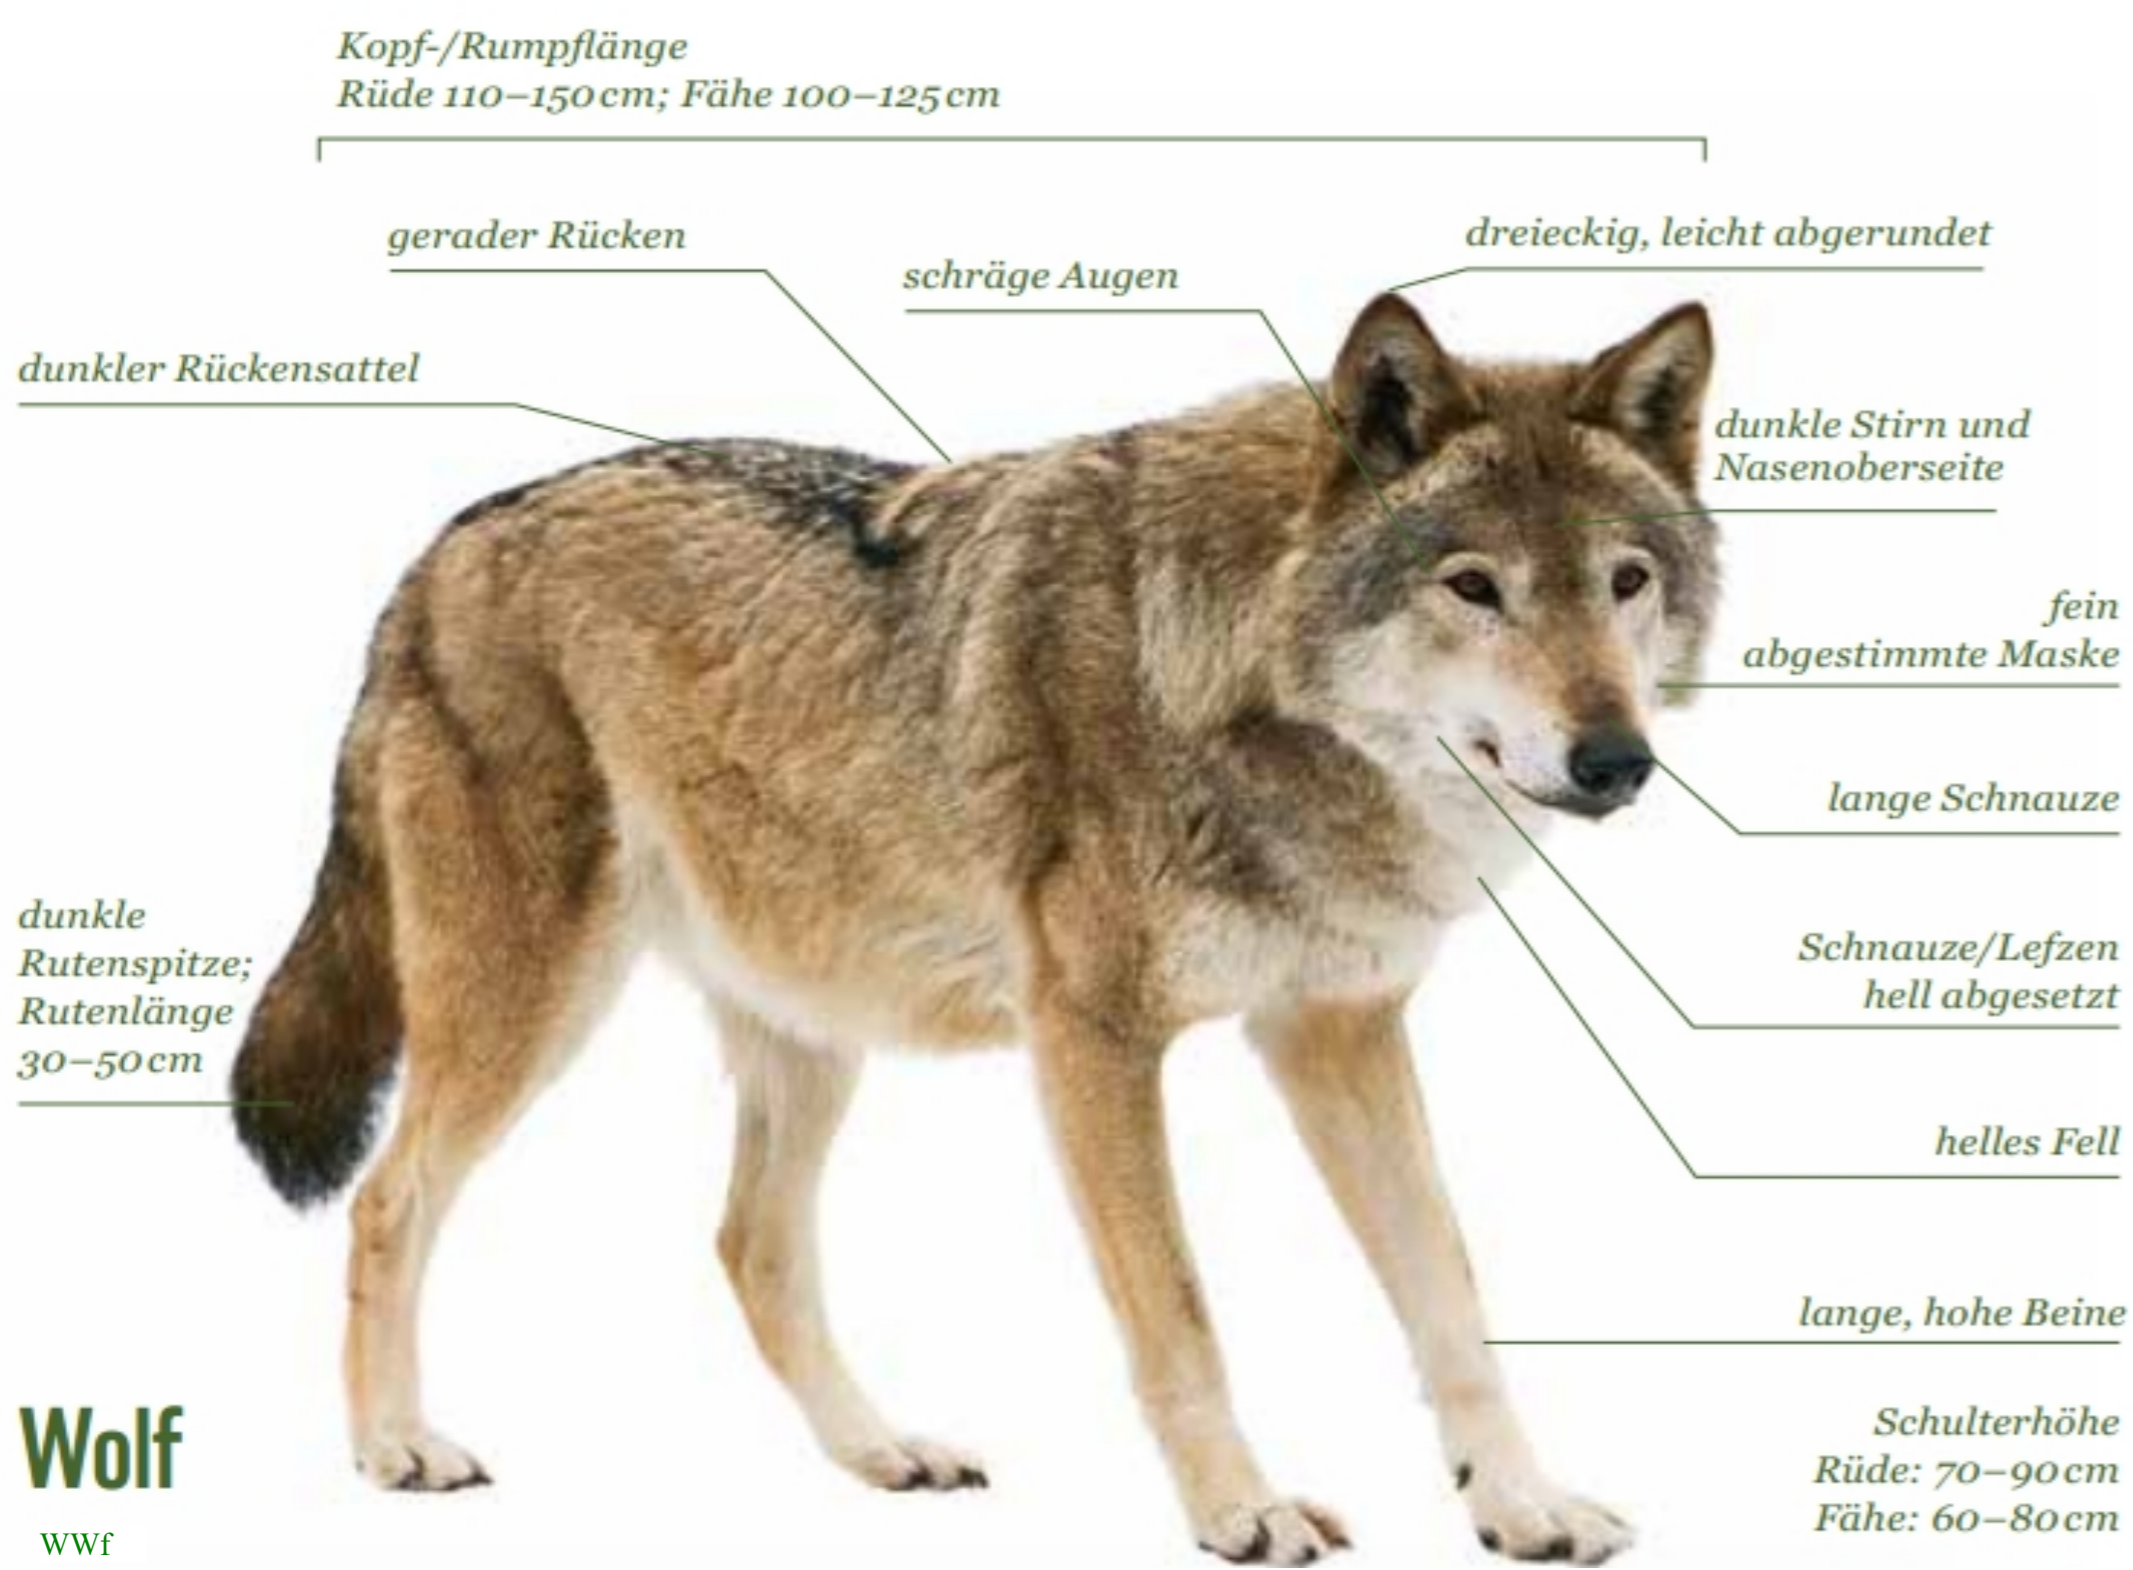

# Steckbrief Wolf

Größe und Gewicht entspricht der eines Schäferhundes. Das Fell ist im Winter dicker und im Sommer dünn. So wirken die Wölfe im Sommer mager. Der Schwanz ist fast immer hängend und hat eine dunkle Spitze. Es gibt viele wolfsähnliche Hunde und darum auch immer wieder Falschmeldungen von Wolfssichtungen. Wölfe haben einen **breiteren Kopf und kleinere dreieckige Ohren.**

## Tschechoslowakischer Wolfshund

## Wolf

Die ersten Wölfe der Lausitz sind aus Ostpolen eingewandert. Junge, gerade erwachsene Wölfe wandern vom Elternrudel in alle Himmelsrichtungen ab und durchschwimmen dabei mitunter auch Flüsse. Bei einer Tagesleistung zwischen 30 und 75 km ist nahezu jeder Punkt in Europa für Wölfe in relativ kurzer Zeit erreichbar. Der mit einem Sender versehene Jungwolf „Alan“ verließ sein elterliches Rudel in der Lausitz 2009 und lief in weniger als **sechs Monaten 1500 km**, ehe sich seine Spur in Weißrussland verlor. Legt man seine Route nach Norden, Süden oder Westen erkennt man schnell: Wölfe können jederzeit in vielen Gegenden Europas auftauchen.